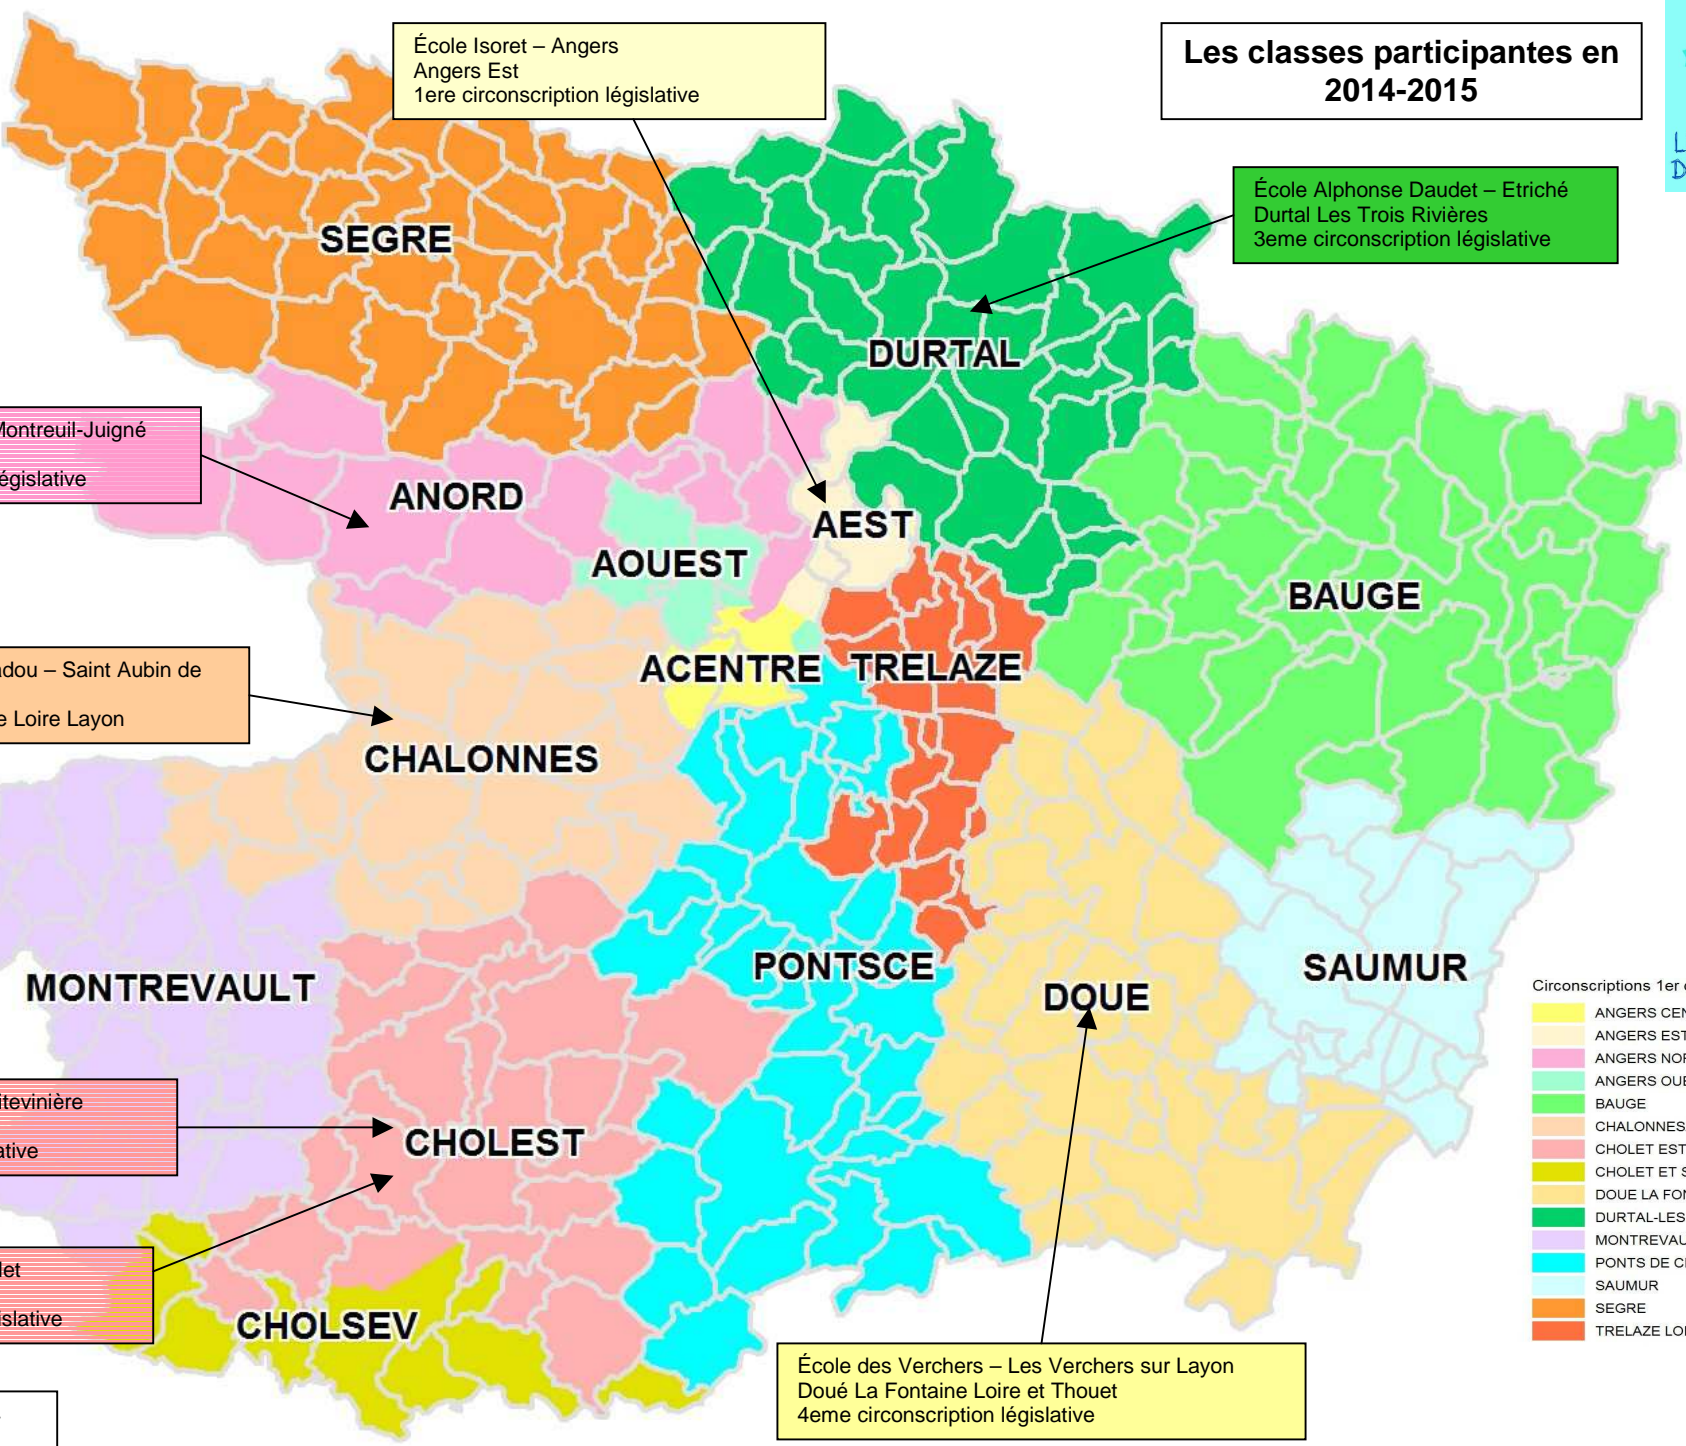

Les classes participantes en 2014-2015

École Isoret – Angers
Angers Est
1ere circonscription législative

École Alphonse Daudet – Etriché
Durtal Les Trois Rivières
3eme circonscription législative

École Notre Dame – Montreuil-Juigné
Angers Nord Loire
7eme circonscription législative

École René Guy Cadou – Saint Aubin de Luigné
Chalonnnes Bords de Loire Layon

École Saint Michel – La Poitevinière
Cholet Est
6eme circonscription législative

École Marie Curie – Cholet
Cholet Est
5eme circonscription législative

École des Verchers – Les Verchers sur Layon
Doué La Fontaine Loire et Thouet
4eme circonscription législative

DSDEN 49 – 15/12/2014

- Circonscriptions 1er degré
- ANGERS CENTRE
 - ANGERS EST
 - ANGERS NORD LOIRE
 - ANGERS OUEST ET SUD
 - BAUGE
 - CHALONNES/L - BORD LOIRE -LAYON
 - CHOLET EST
 - CHOLET ET SEVRES
 - DOUE LA FONT - LOIRE ET THOUET
 - DURTAL-LES TROIS RIVIERES
 - MONTREVAULT SUD LOIRE BOCAGE
 - PONTS DE CE-SUD LOIRE VIGNOBLE
 - SAUMUR
 - SEGRE
 - TRELAZE LOIRE AUBANCE AUTHION