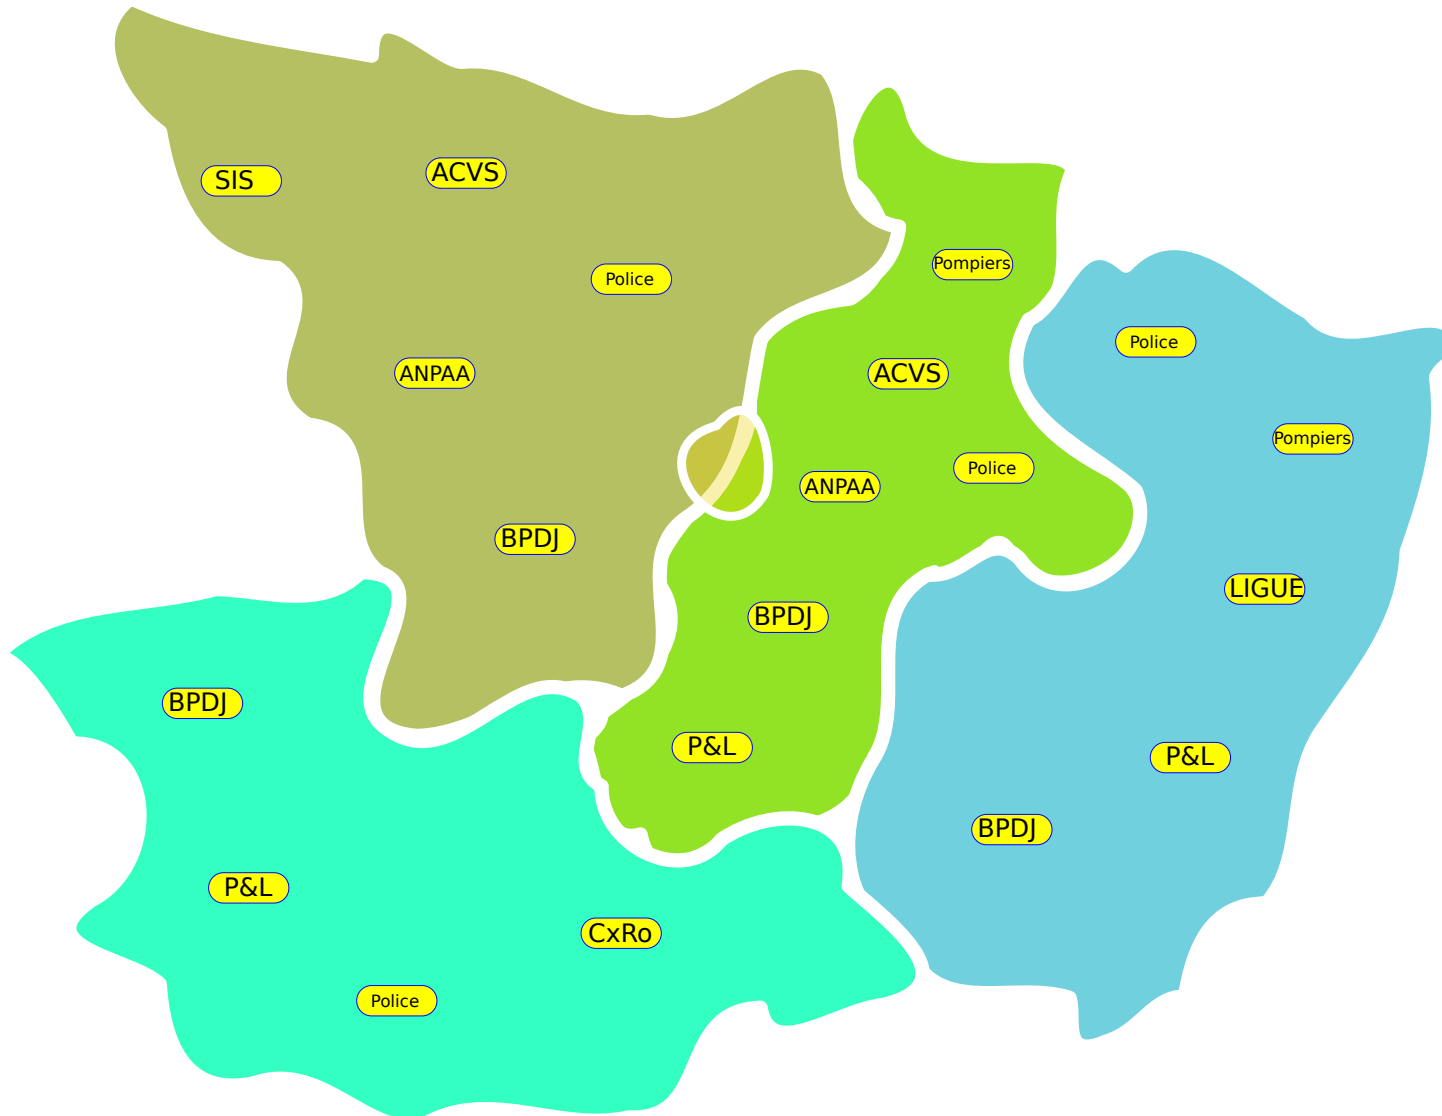

CDESC 2021-2022

Risques

Symbole	Partenaire
ACVS	Association contre les violences scolaires et extra-scolaires
ALIA	Association ligérienne contre l'addictologie
ANPAA	Association nationale de prévention en alcoologie et adictologie
BPDJ	Brigade de prévention de la délinquance juvénile
CD49	Conseil départemental
CIDFF	Centre d'information sur les droits des femmes et des familles
CPEF	Centre de planification et d'éducation familiale
CR	Conseil régional
CxRo	Croix rouge
EtuSant	Etudiants en santé
Handisp	Handisport
IREPS	Instance régionale d'éducation et de protection de la santé
LIGUE	Ligue contre le cancer
Muni	Municipalité
MAIF	MAIF
P&L	Peace & Love
PF	Planning familial
Police	Gendarmerie - Police
Pompiers	Pompiers
SIS	Sida Info Service