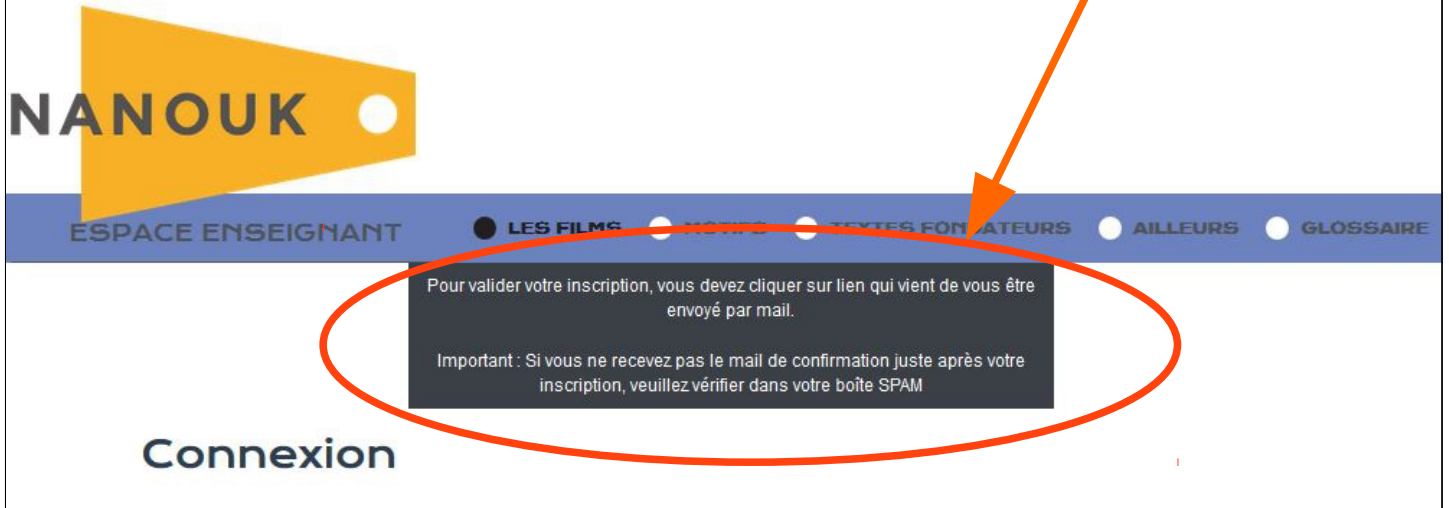

NANOUK, plateforme numérique des enfants de cinéma

Tutoriel pour « créer son compte »

1 Accéder à la plateforme :

<http://nanouk-ec.com/>

2 Créer son compte :

3 Renseigner les champs :

Seule l'adresse académique est acceptée pour les enseignants.
Pour les cinémas, adresse habituelle.
Mot de passe personnel

Cocher les cases si besoin.

Ne pas oublier de valider

4 Confirmation :

Un mail vient de vous être envoyé sur votre messagerie personnelle.
C'est automatique mais peut prendre quelques minutes.

5 Relever votre messagerie :