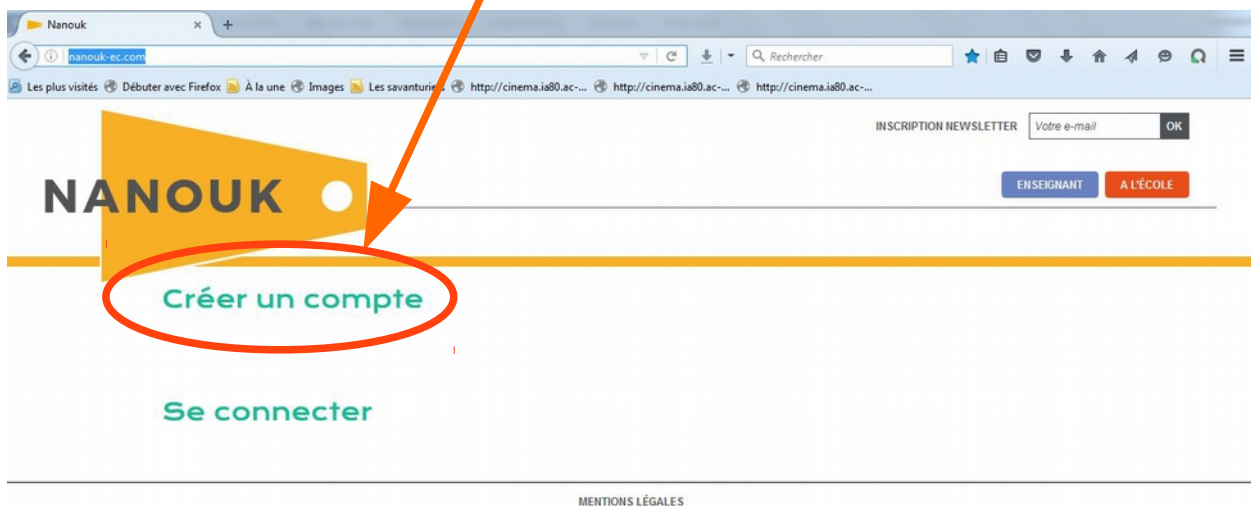

NANOUK, plateforme numérique des enfants de cinéma

Tutoriel pour « créer son compte »

1 Accéder à la plateforme :

<http://nanouk-ec.com/>

2 Créer son compte :

3 Renseigner les champs :

Seule l'adresse académique est acceptée pour les enseignants.
Pour les cinémas, adresse habituelle.
Mot de passe personnel

Cocher les cases si besoin.

Ne pas oublier de valider

4 Confirmation :

Un mail vient de vous être envoyé sur votre messagerie personnelle.
C'est automatique mais peut prendre quelques minutes.

5 Relever votre messagerie :